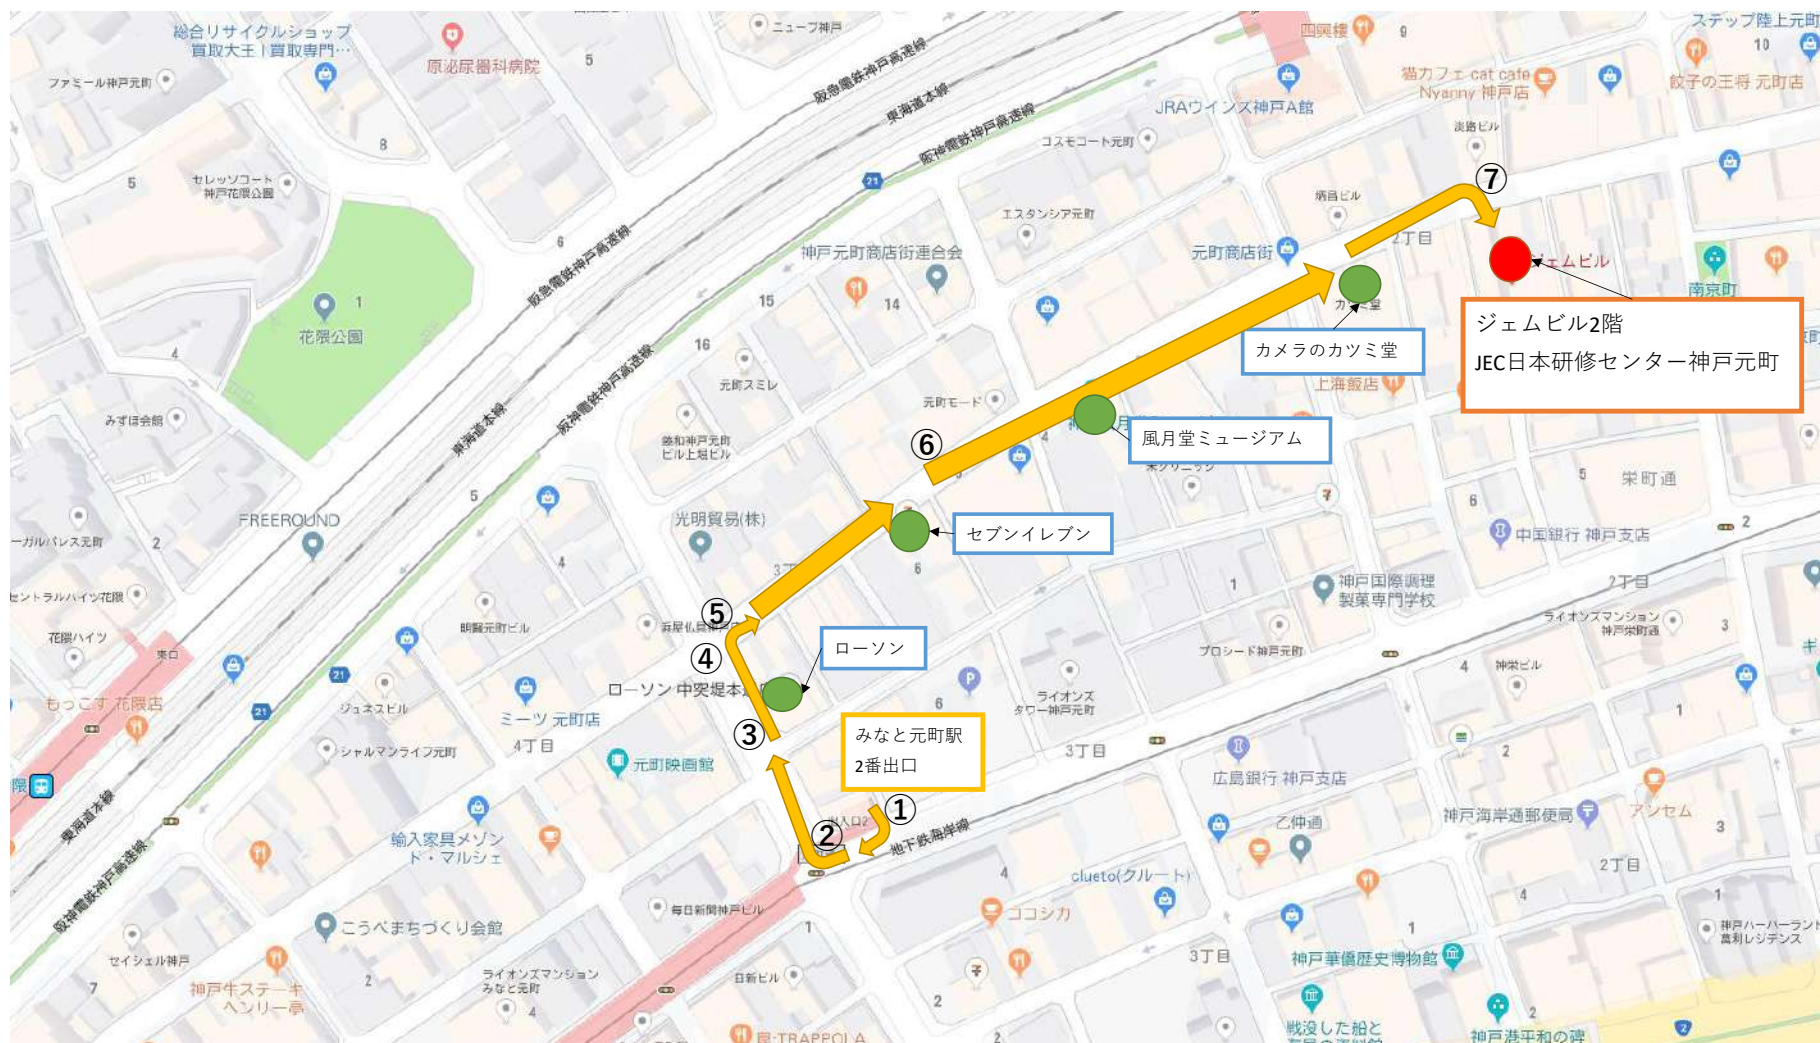

# JEC日本研修センター神戸元町 ルート案内

# ～ みなと元町駅からのルート ～

①みなと元町駅2番出口を出て右へ曲がります。

②横断歩道は渡らず、右へ曲がります。

③そのまま直進します。

④元町駅への案内と元町商店街のアーケードが見えます。

⑤右へ曲がり商店街内を直進します。

⑥ずっと直進し、アーケード上にある当会議室の看板が目印です。

⑦右手に見えるビルが【ジェムビル】です。  
階段で1階か地下どちらからでも入れます。