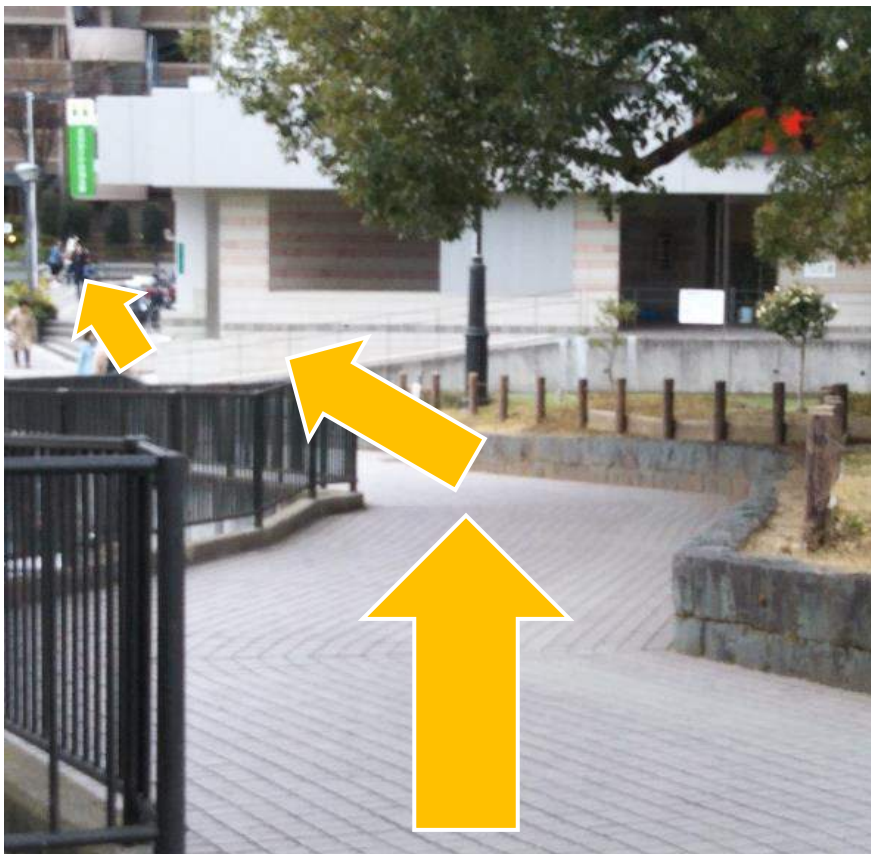

## 【JR 伊丹駅から】

- ① JR 伊丹駅の改札を出て左に曲がり西口の方へ進んで下さい。

- ② 出口を出て突き当たりの案内板を左へ曲がって下さい。

③ 坂を下り北おおさか信用金庫まで進んで下さい。

④ 北大阪信用金庫を過ぎ突き当り右に曲がって下さい。

⑤ 吉田接骨院が見えるまで進行方向に進んで下さい。

⑥ 吉田接骨院を通り過ぎると三井住友銀行が見えます。JEC 日本研修センター伊丹までもう少しです！

- ⑦ 三井住友銀行を通り過ぎ、進行方向に進むと東急リバブルが見えたら当施設が入っている【SR ビル伊丹】に到着です。東急リバブル左横の屋根付きの自動ドアからお入りください。