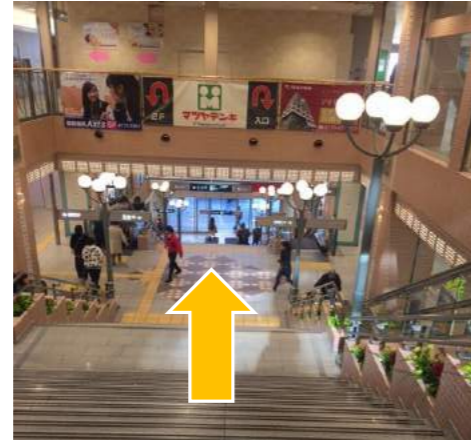

⑧三井住友銀行を通り過ぎ、進行方向に進むと東急リバブルが見えたら当施設が入っている【SRビル伊丹】に到着です。東急リバブル左横の屋根付きの自動ドアからお入りください。

SRビル伊丹
到着です！

SRビル伊丹外観写真

～ 阪急電車からのルート ～

①'改札を出て左に曲がって下さい。

①'中央の階段・エスカレーターで1階まで下り北出口を出て右に曲がって下さい。

②'突き当りを右に曲がって下さい。

③'バス停を越え交差点まで進行方向に進んで下さい。

④'阪急電車を背に横断歩道を矢印の方向に渡って下さい。

⑤'阪急電車を背に横断歩道を渡り189号線沿いを矢印の方向に進んで下さい。

⑥'道路沿いを進行方向に進んで下さい。進んでいくとモスバーガー、りそな銀行が見えてきます。

⑦'りそな銀行を越えると右手に餃子専門店 大阪王が見えてきます。大阪王を越え、アーケードの中を真っすぐ歩いて下さい。

⑧'アーケードを抜けると目の前に見えるビルがSRビル伊丹です。SRビル伊丹の6階にJEC日本研修センター伊丹が御座います。