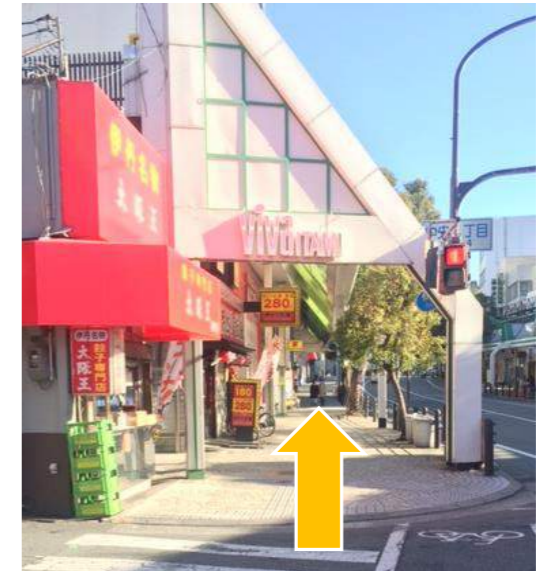

JEC日本研修センター伊丹 ルート案内

～ JRからのルート ～

①JR伊丹駅の改札を出て左に曲がり西口の方へ進んで下さい。

②③出口を出て突き当りの案内板を左へ曲がって下さい。

④坂を下り北おおさか信用金庫まで進んで下さい。

⑤北大阪信用金庫を過ぎ突き当たり右に曲がって下さい。

⑥吉田接骨院が見えるまで進行方向に進んで下さい。

⑦吉田接骨院を通り過ぎると三井住友銀行が見えます。JEC日本研修センター伊丹までもう少しです！

⑧三井住友銀行を通り過ぎ、進行方向に進むと東急リバブルが見えたら当施設が入っている【SRビル伊丹】に到着です。東急リバブル左横の屋根付きの自動ドアからお入りください。

SRビル伊丹
到着です！

SRビル伊丹外観写真

～ 阪急電車からのルート ～

①'改札を出て左に曲がって下さい。

①'中央の階段・エスカレーターで1階まで下り北出口を出て右に曲がって下さい。

②'突き当りを右に曲がって下さい。

③'バス停を越え交差点まで進行方向に進んで下さい。

④'阪急電車を背に横断歩道を矢印の方向に渡って下さい。

⑤'阪急電車を背に横断歩道を渡り189号線沿いを矢印の方向に進んで下さい。

⑥'道路沿いを進行方向に進んで下さい。進んでいくとモスバーガー、りそな銀行が見えてきます。

⑦'りそな銀行を越えると右手に餃子専門店 大阪王が見えてきます。大阪王を越え、アーケードの中を真っすぐ歩いて下さい。

⑧'アーケードを抜けると目の前に見えるビルがSRビル伊丹です。SRビル伊丹の6階にJEC日本研修センター伊丹が御座います。

SRビル伊丹
到着です！

SRビル伊丹外観写真