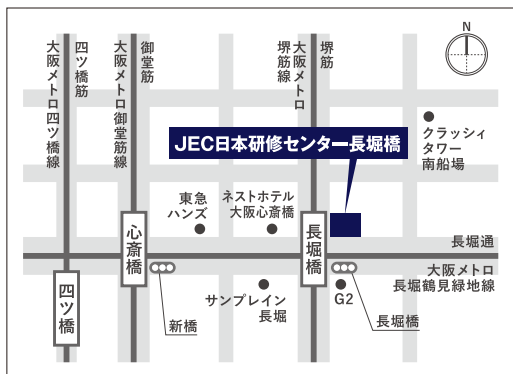

## JEC日本研修センター 長堀橋 お披露目内覧会

日時 令和元年5月17日(金) 11:00~18:00

会場 大阪市中央区南船場 1-18-11 SRビル長堀 4F・5F

tel.06-6265-4040 fax.06-6265-4048

【電話受付 / 平日 9:00 ~ 17:00】

<http://www.jec.ne.jp/>

※事前のご予約は不要です。上記ご案内のご都合のよいお時間にお越しくださいませ。

## ACCESS

◎電車でお越しのお客様へ

- ・地下鉄大阪メトロ「長堀橋駅」1番出口直上
- ・地下鉄大阪メトロ「心斎橋駅」から徒歩7分
- ・地下鉄大阪メトロ「なんば駅」から徒歩15分

※お車でお越しの際は近隣のコインパーキングをご利用ください。  
※自転車・バイクでのご来館はお控えください。